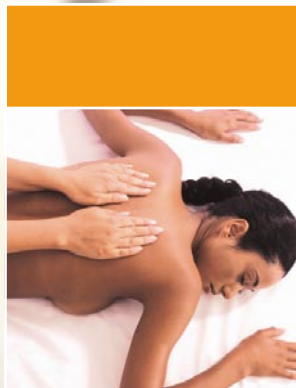

## Beleef een unieke massage ervaring!

Geniet van een exclusieve ontspannende behandeling met de SOFRI Candle Massage. De SOFRI Massagekaars is een cosmetische kaars met een laag smeltpunt en biedt u een hoogwaardige lauwe massageolie die de huid verzorgt, de zinnen verwent en het zenuwstelsel ontspant.

De SOFRI Massagekaarsen verspreiden een aangename en heilzame aromatische geur en zijn samengesteld uit hoogwaardige plantaardige oliën, kokosnootolie en bijenwas.

Selecteer volgens stemming of behoefte:

 **SOFRI Massagekaars ENJOY**  
met een fruitige geur, die het bewustzijn stimuleert.

 **SOFRI Massagekaars RELAX**  
met een tedere poederige geur, die zacht kalmeert.

 **SOFRI Massagekaars FOR MAN**  
met een heerlijke pittige geur,  
speciaal voor de verzorgingsbewuste man.